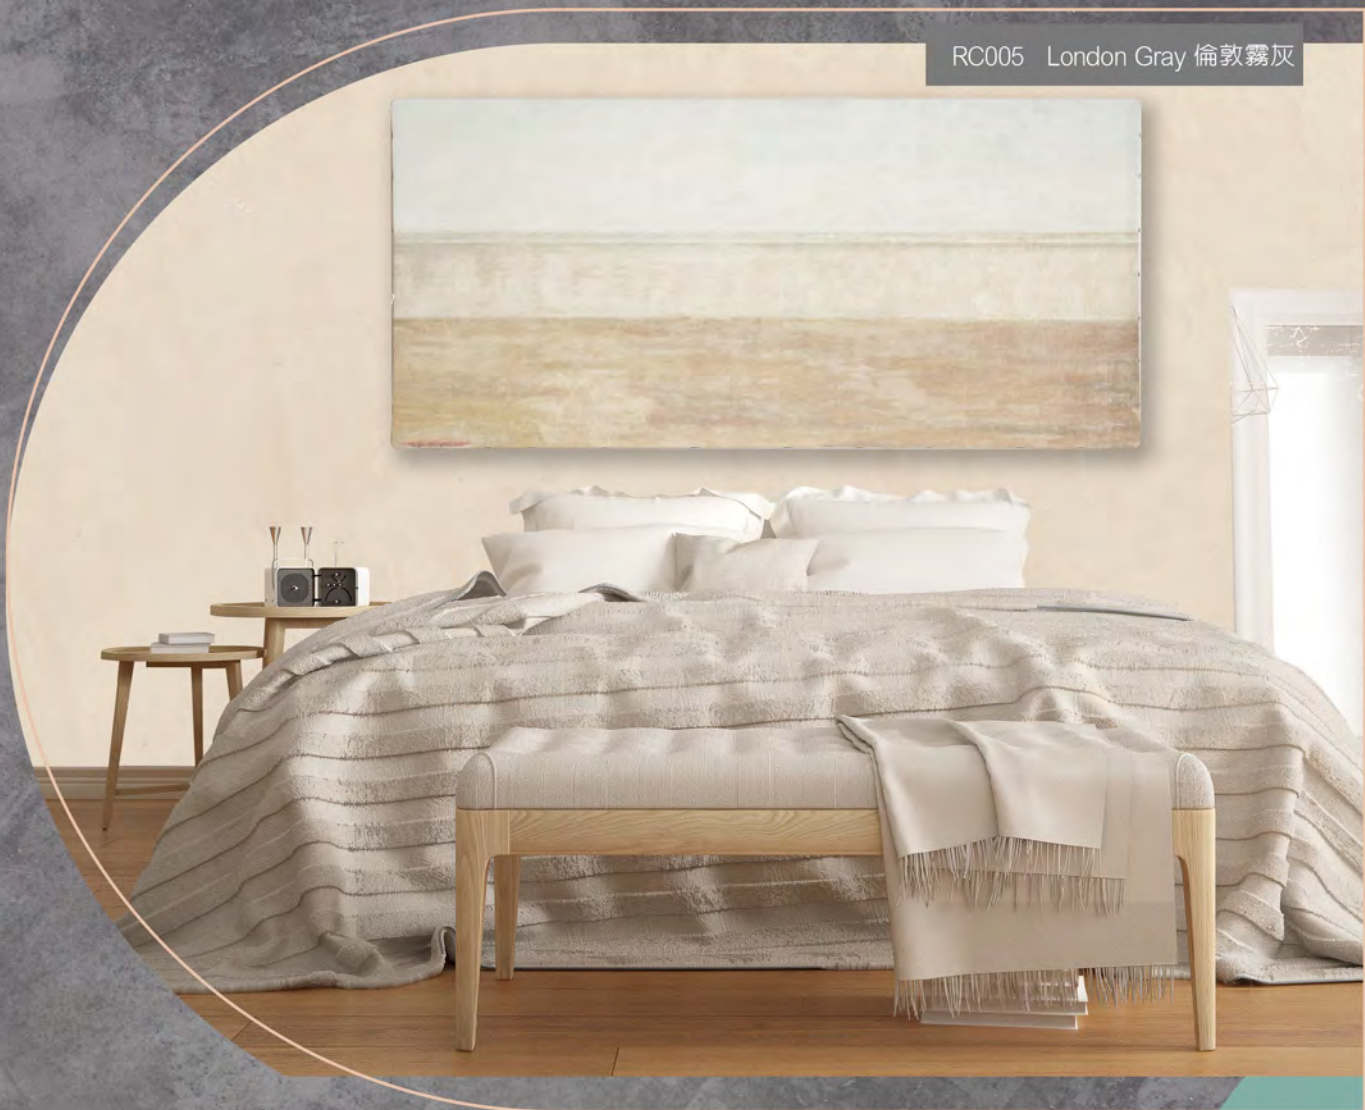

灰泥
樸質之美

單純粹鍊
復刻樸實紋理

樸實無華的灰白牆面卻能襯托周圍的景物

簡約沈穩的氛圍

帶給了心靈無限的恬靜

Modern Gray

RC005 London Gray 倫敦霧灰

放慢腳步 為生活留一抹灰