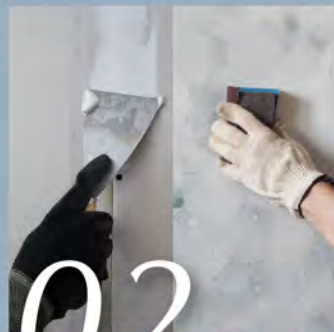

※色卡皆為印刷色，請依現場塗料顏色為準

Office
Hospital

商辦空間
醫院

依照下列步驟這樣施工 會得到更好的質感及效果

01 牆面前處理

新水泥牆面 |

經過3~4週的養生後或尚未上漆的牆面，需待表面完全乾燥後再上塗塗料。

舊水泥牆面 |

用鋼刷來清潔表面的灰塵或刮刀刮除鬆散的舊漆膜或舊水泥，並去除油脂，再以抹布擦拭清潔牆面。

02 美化整平

批土整平 |

以批刀或鏟子，將批土塗抹在牆面上。從底部開始，以垂直或水平的方式均勻批平。根據需求往上堆疊補平，以達到所需的平整度為準。

打磨 |

批土完全乾燥後，使用砂紙磨光牆面，以去除任何凸起或不平的地方，使其更加平滑。

遮蔽膠帶 |

能夠防止壁面邊緣沾染漆料，有效地呈現整齊、美觀的上塗效果。