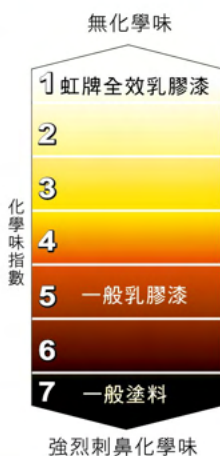

## 防霉抗菌配方 居家霉煩惱！

針對居家環境塗料特別添加透氣防霉因子，在潮濕環境中長期抵禦各式黴菌、真菌的繁殖與滋生，並通過日本JIS Z 2801 抗菌及JIS Z 2911最高等級0級防霉效果測試合格，避免牆面霉變及霉斑問題，提升漆膜的使用效率，防霉抗菌效果更加出眾！